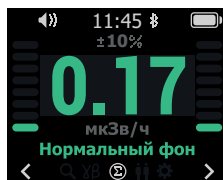

Выключение.

Для выключения нажмите и удерживайте **OK** 2-3 секунды. Экран погаснет и прибор выключится.

Если прибор находится в спящем режиме (на экране загорается **Z**), тогда нажмите любую кнопку и прибор выйдет из спящего режима, после чего нажмите и удерживайте **OK** 2-3 секунды. Экран прибора погаснет и прибор выключится.