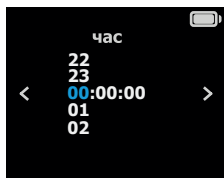

ВКЛЮЧЕНИЕ И ВЫКЛЮЧЕНИЕ

Включение.

Для включения нажмите и удерживайте **OK** 2-3 секунды. Прозвучит звуковой сигнал и прибор включится. При включение прибор начинает измерение мощности дозы (режим МЭД).