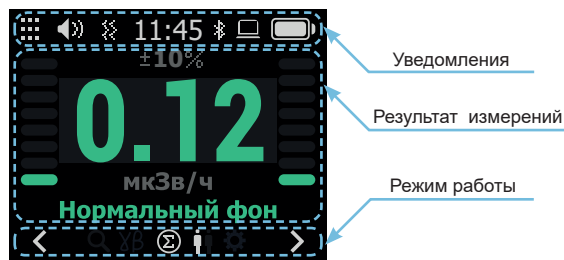

ОПИСАНИЕ ДИСПЛЕЯ